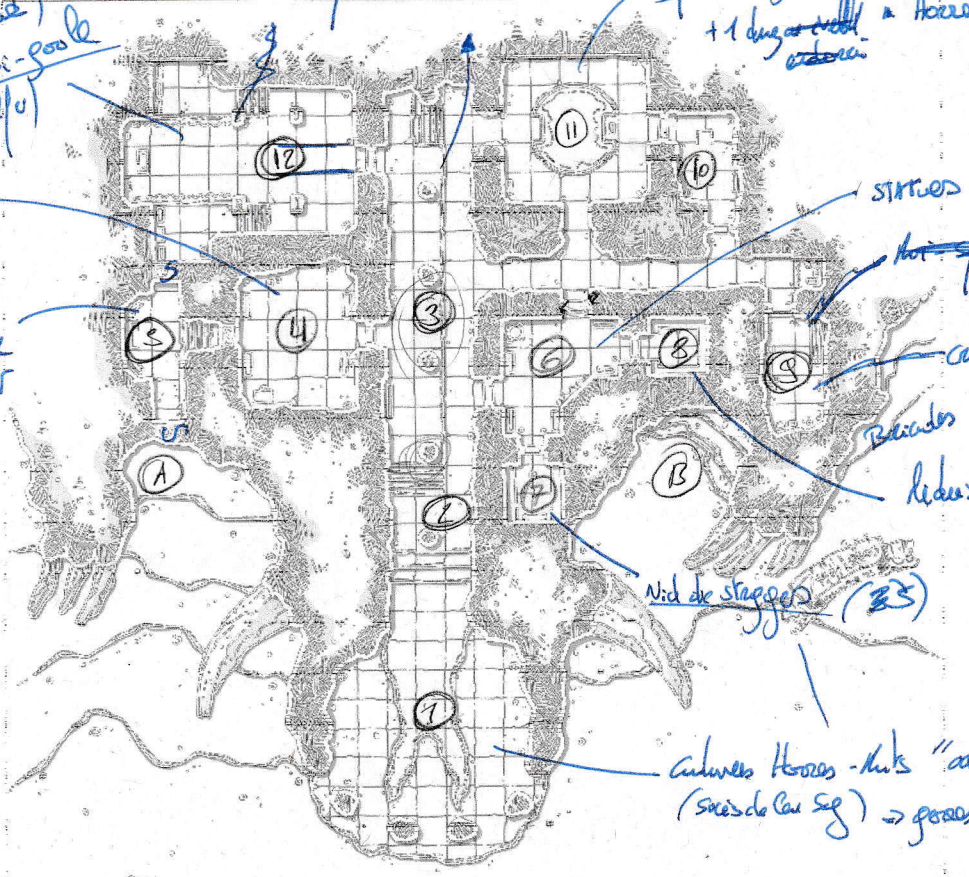

20 Neuchâtel La Palis

- Pagans
- Hittites
- Stagers
- elves
- Horses - rats
- Cultures

① entrée + 1
(commune)
Koi-goule
(elfe)

histoire d'ancien

œufs de dragon
+ 1 dragon mort
à Horses - rats (3)

stalles (Horses - rats)

Hor - goulle
goulle

œufs de dragon

Basculés

Reduse (bois)

Nid de Stagers (25)

Cultures Horses - rats "œufs"
(œufs de la Sg) → grasses, œuf, fœtus, goulle.

histoire
⇒ refut

Préface de polyphème

œufs de la Sg
Plein tombeau
surface adoucies

SUPPORTED ON PATREON | WWW.DYSONLOGOS.COM

1. entrée: - Dents = Glanes, ligne gérée de la Sol. → ④ } pattes → griffes → A Patte serrée (→ S)
→ ossements, Pierre Noire
→ Paniers/œufs sur la Ptois
→ L'entrée se réfère qd au rade sur 2 (Prige).

2. STALLE: Xerus → Prige (Percible Angoy) œufs œufs