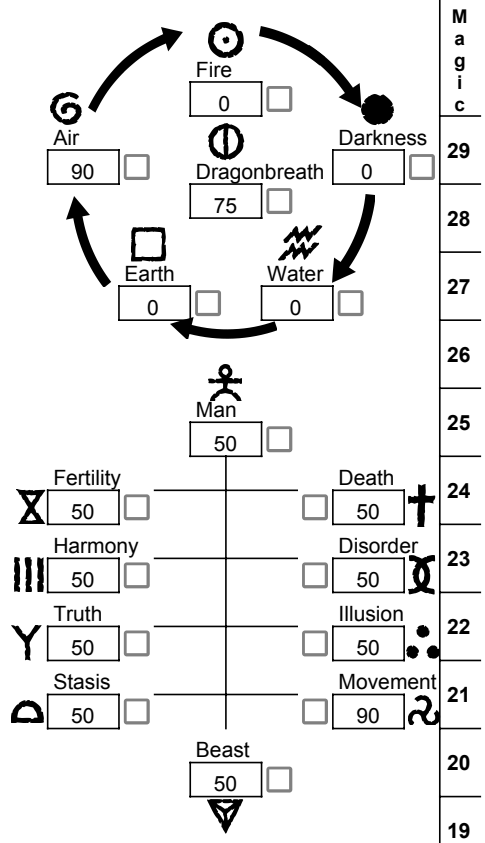

11 Communication (+15)

10	Act	20	%	<input type="checkbox"/>
	Art ()	20	%	<input type="checkbox"/>
9	Bargain	25	%	<input type="checkbox"/>
	Charm	30	%	<input type="checkbox"/>
8	Dance	25	%	<input type="checkbox"/>
	Disguise	35	%	<input type="checkbox"/>
7	Fast Talk	20	%	<input type="checkbox"/>
	Intimidate	30	%	<input type="checkbox"/>
6	Intrigue	20	%	<input type="checkbox"/>
	Orate	90	%	<input type="checkbox"/>

2 Stealth (+20)

1	Hide	95	%	<input type="checkbox"/>
	Move Quietly	100	%	<input type="checkbox"/>

Perception (+10)

Insight ())	15	%	<input type="checkbox"/>
Insight ())	15	%	<input type="checkbox"/>
Listen		90	%	<input type="checkbox"/>
Scan (Visual)		35	%	<input type="checkbox"/>
Scan (N/A)			%	<input type="checkbox"/>
Search (Visual)		100	%	<input type="checkbox"/>
Search (N/A)			%	<input type="checkbox"/>
Track		80	%	<input type="checkbox"/>